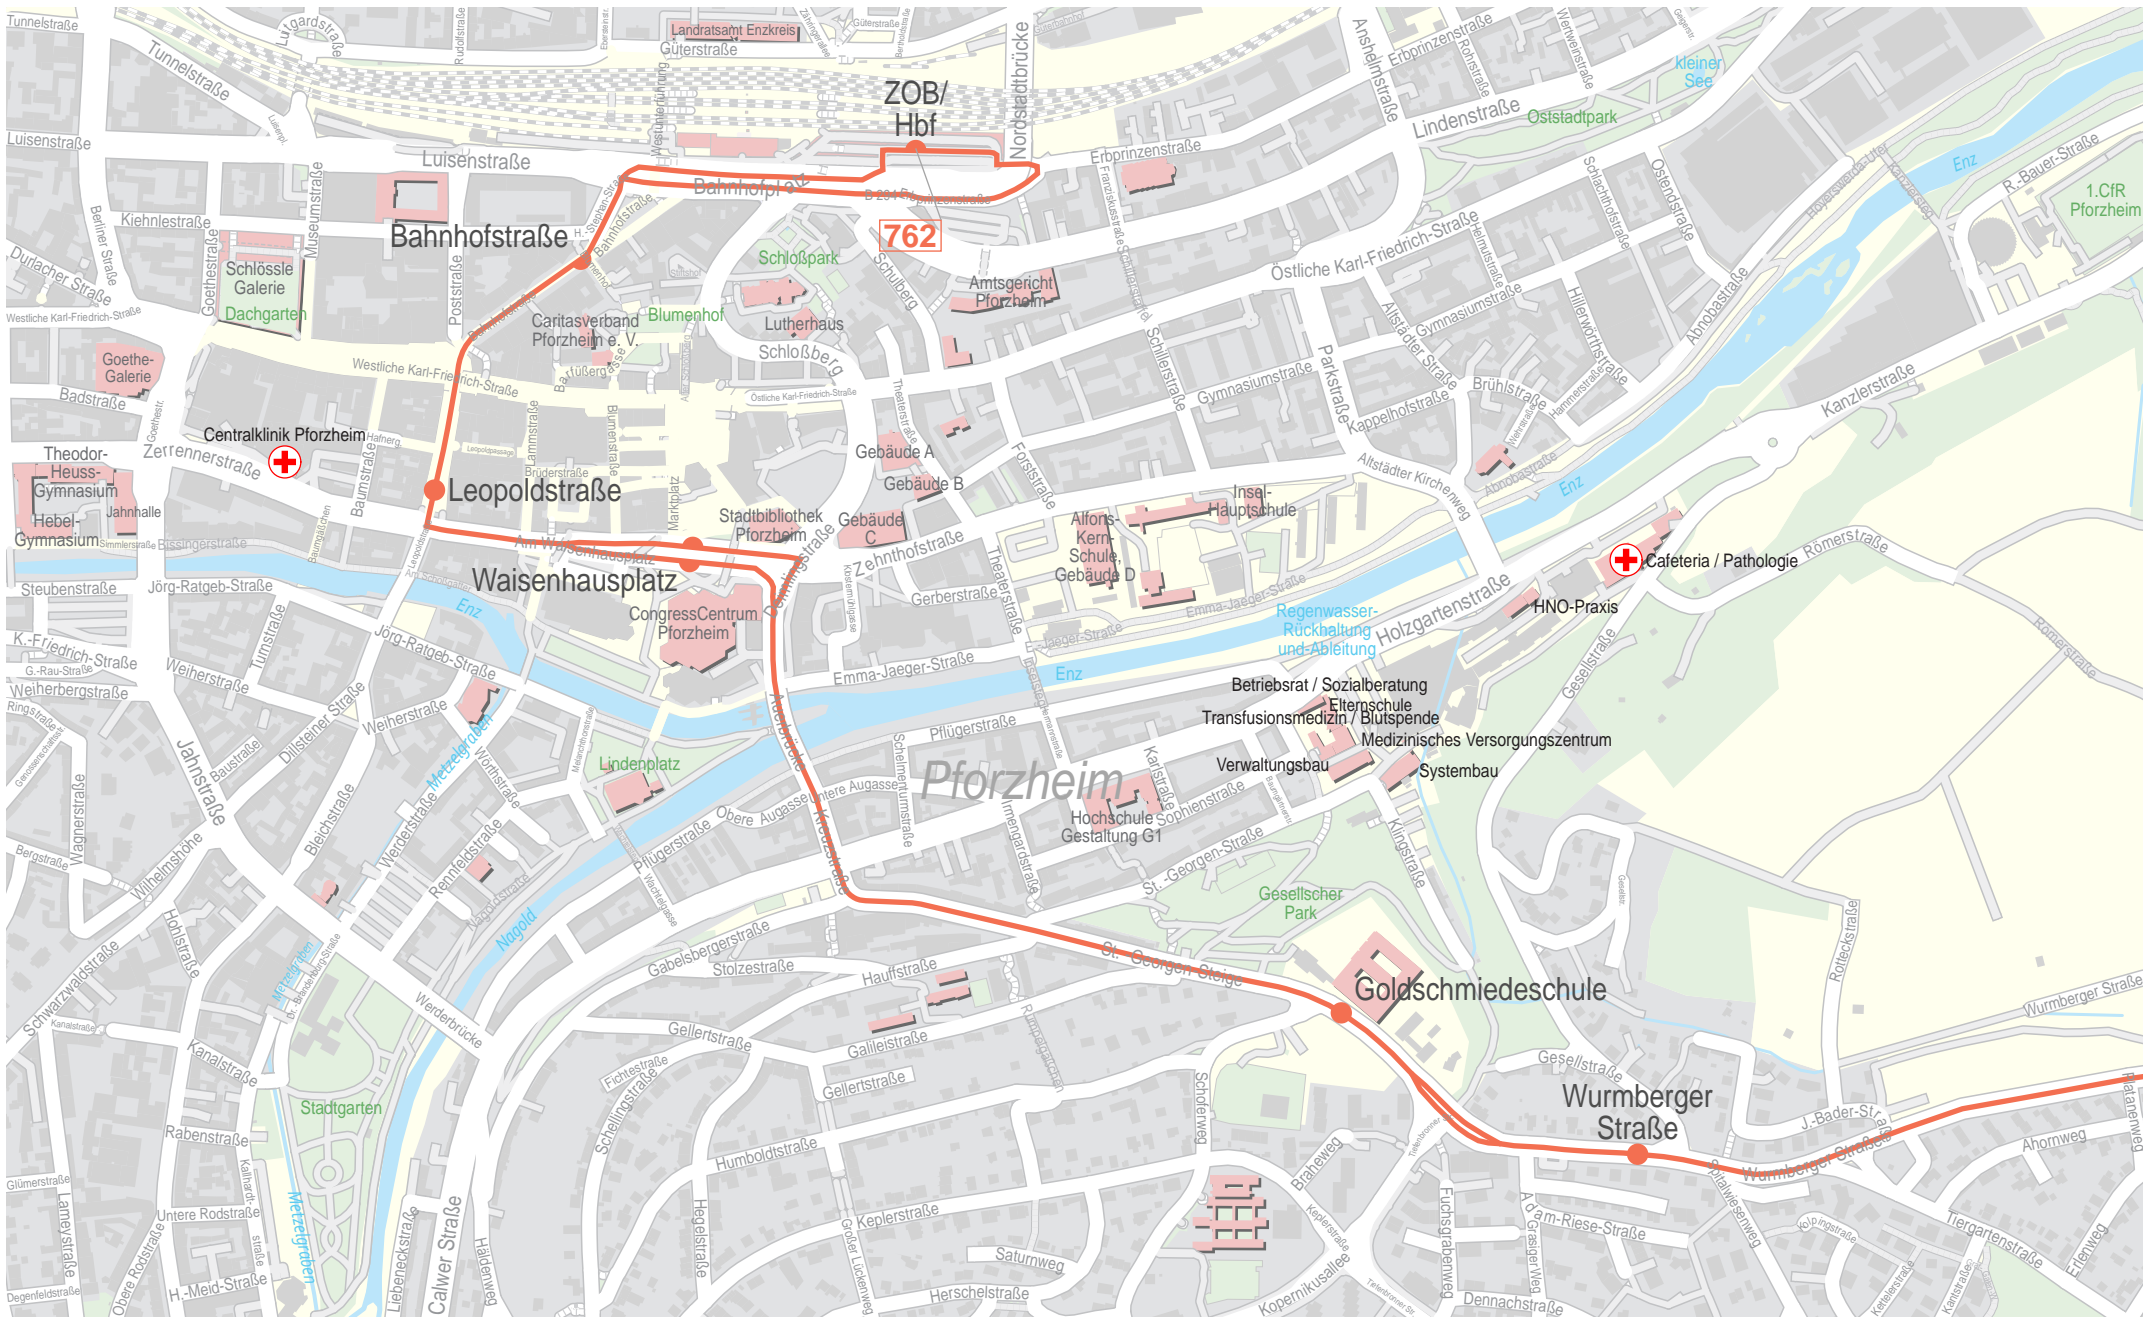

Verlauf der Linie 762

2.5 km 5 km 7.5 km 10 km

Verlauf der Linie 762

250 m 500 m 750 m 1 km

Verlauf der Linie 762

Verlauf der Linie 762

250 m 500 m 750 m 1 km

Verlauf der Linie 762

250 m 500 m 750 m 1 km

Verlauf der Linie 762

Verlauf der Linie 762

250 m 500 m 750 m 1 km

Verlauf der Linie 762

Verlauf der Linie 762

Verlauf der Linie 762

Verlauf der Linie 762

250 m 500 m 750 m 1 km

Verlauf der Linie 762

Verlauf der Linie 762

250 m

500 m

750 m

1 km

Verlauf der Linie 762

250 m 500 m 750 m 1 km

Verlauf der Linie 762

Verlauf der Linie 762

Verlauf der Linie 762