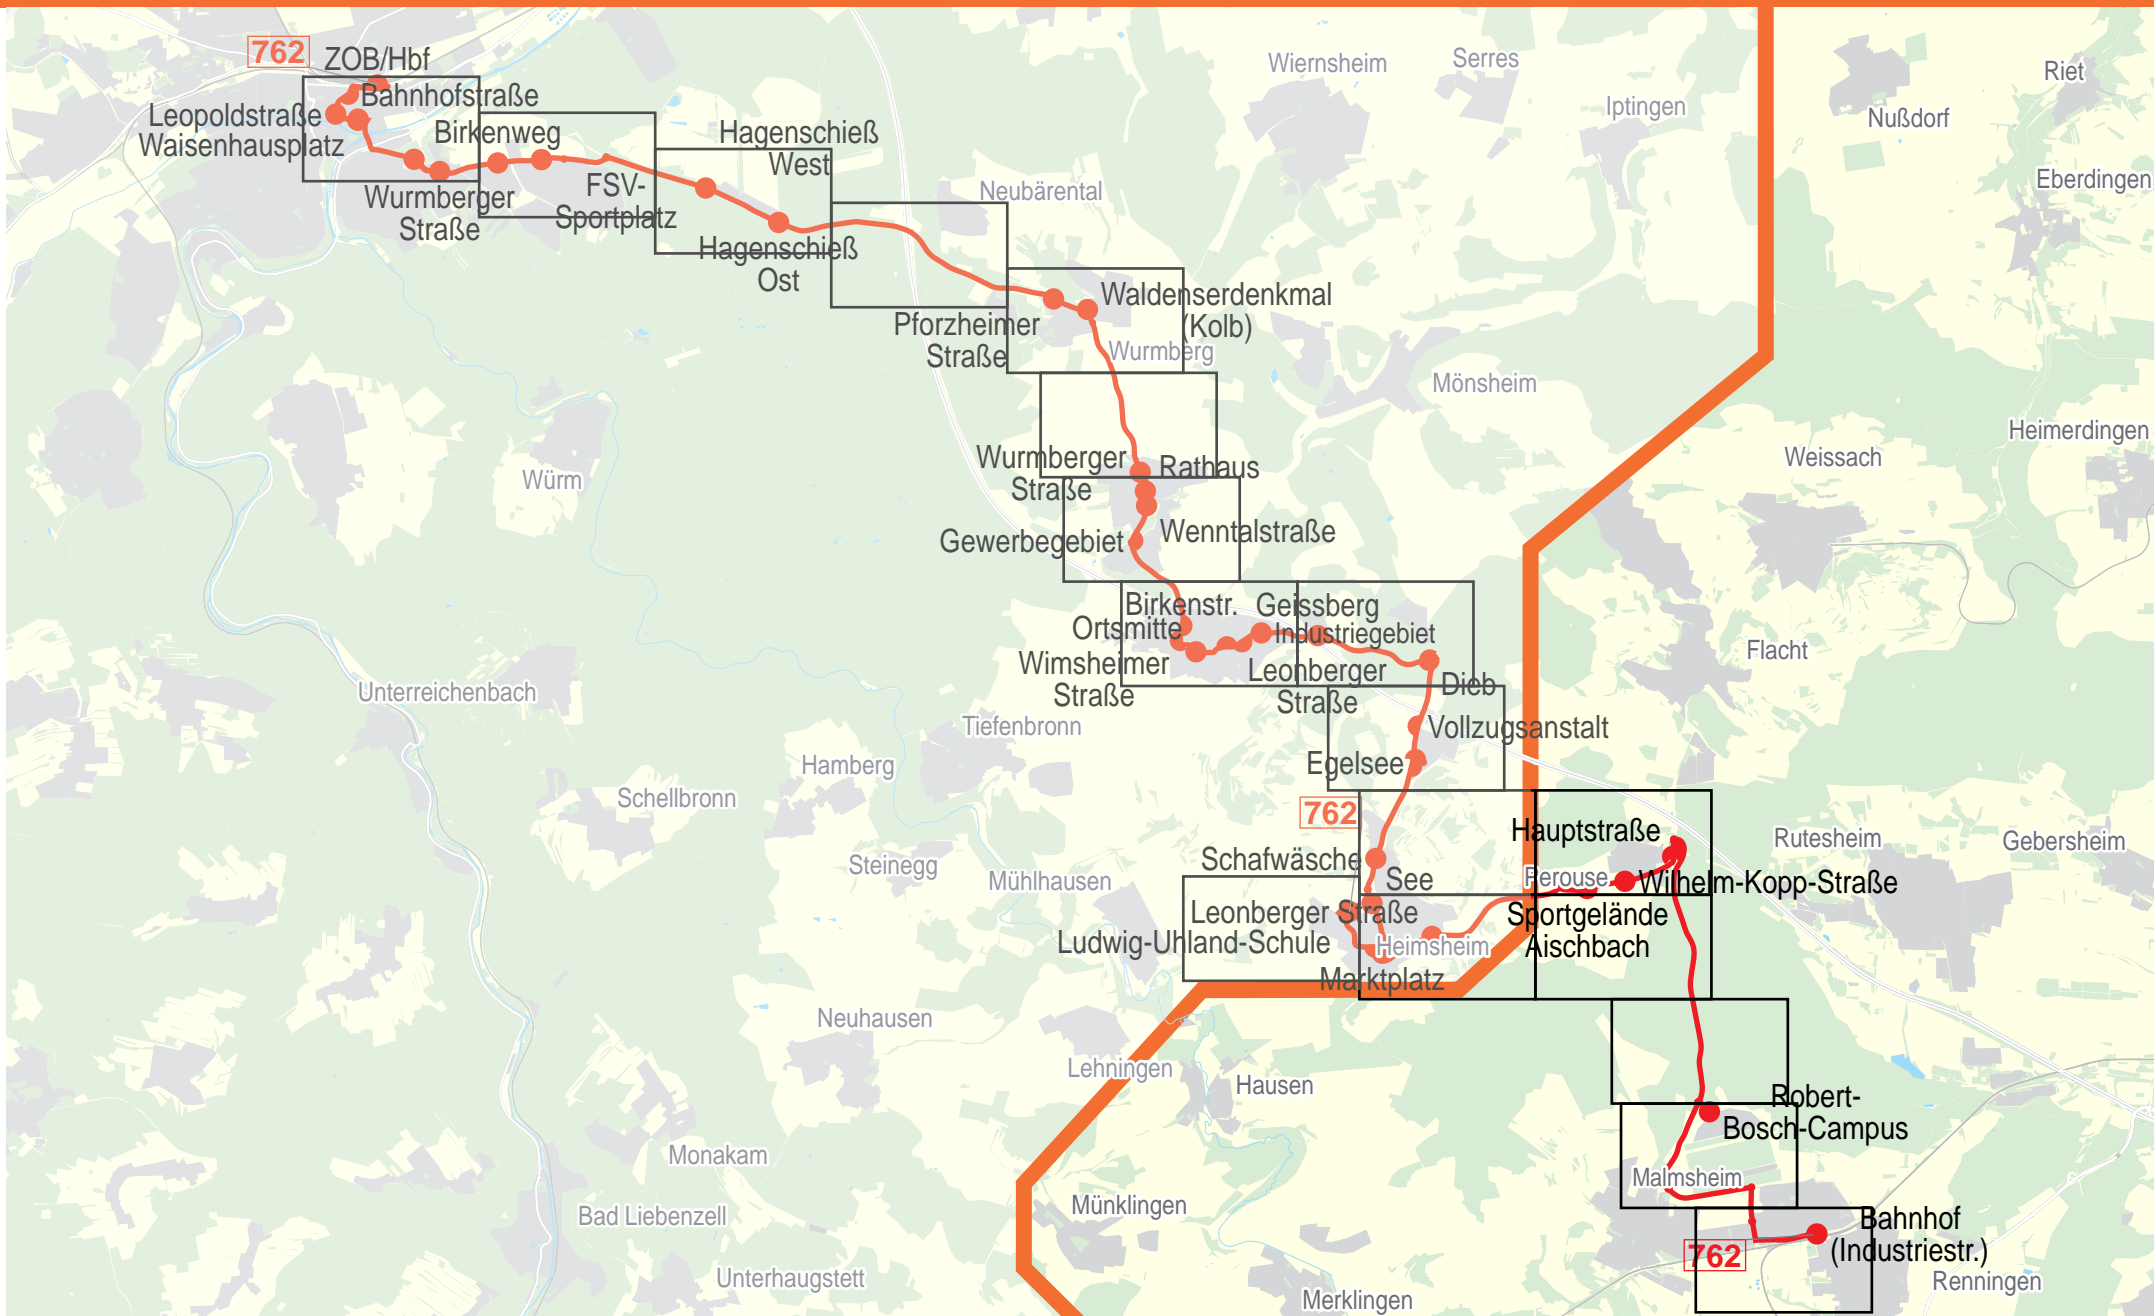

Verlauf der Linie 762

2.5 km 5 km 7.5 km 10 km

Verlauf der Linie 762

250 m 500 m 750 m 1 km

Verlauf der Linie 762

Verlauf der Linie 762

250 m 500 m 750 m 1 km

Verlauf der Linie 762

250 m 500 m 750 m 1 km

Verlauf der Linie 762

Verlauf der Linie 762

250 m 500 m 750 m 1 km

Verlauf der Linie 762

Verlauf der Linie 762

Verlauf der Linie 762

Verlauf der Linie 762

250 m 500 m 750 m 1 km

Verlauf der Linie 762

Verlauf der Linie 762

250 m

500 m

750 m

1 km

Verlauf der Linie 762

250 m 500 m 750 m 1 km

Verlauf der Linie 762

Verlauf der Linie 762

Verlauf der Linie 762